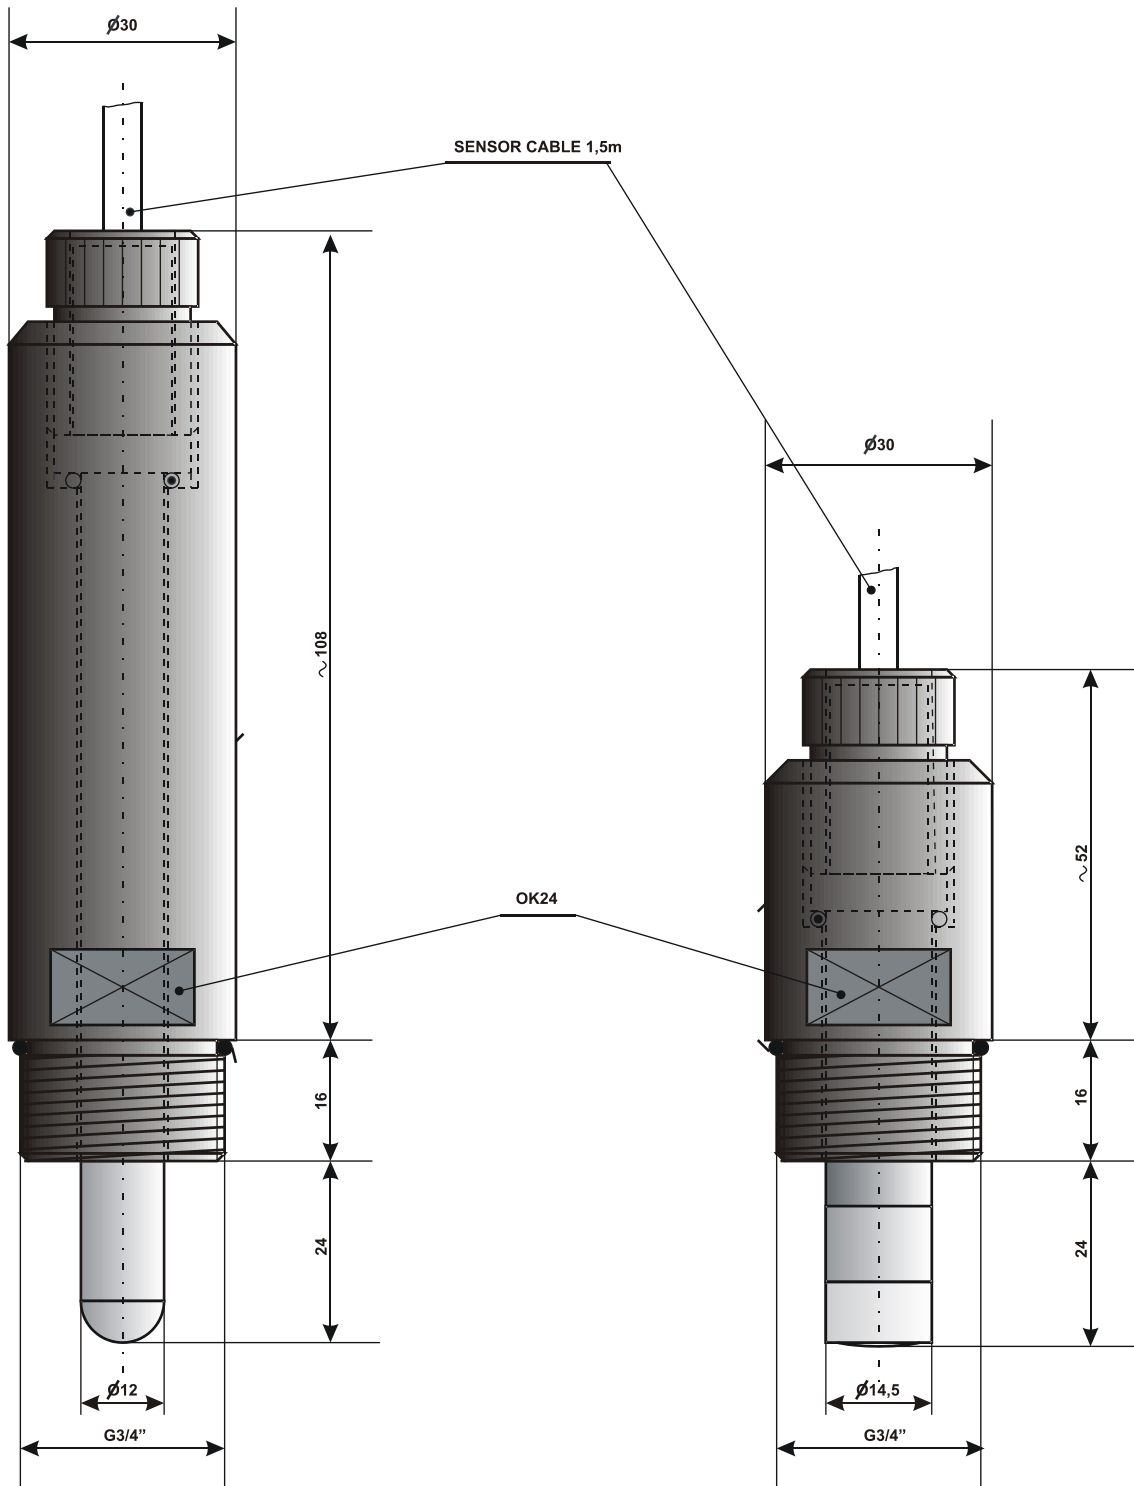

SENSOR SLEEVE PE

PE G3/4D

PE G3/4K

DIMENSIONS IN mm