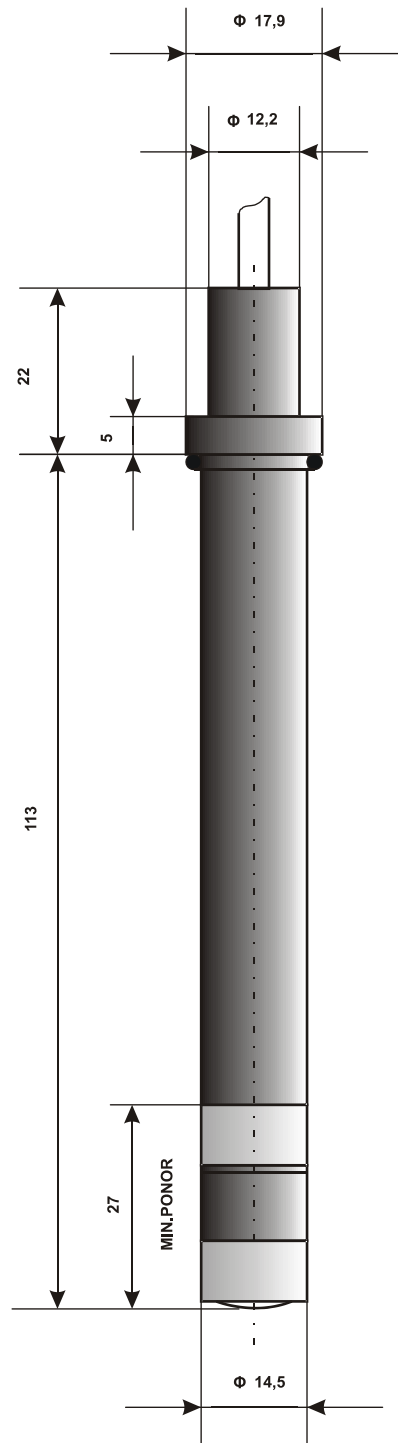

# PROVOZNÍ ČIDLA PRO MĚŘENÍ OZONU

**CSZT 43PS-R**

**CSZT 43PL-R**