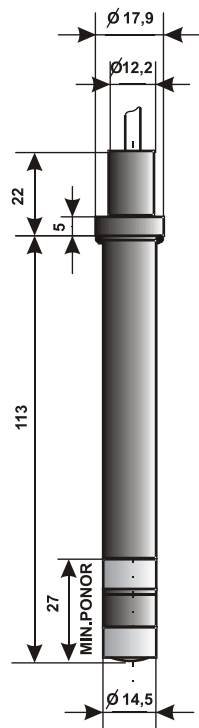

## PROVOZNÍ ČIDLA PRO MĚŘENÍ KYSLÍKU A TEPLOTY

**CSOT 43PS-R  
CSOT 53PS**

**CSOT 43PL-R  
CSOT 53PL**

**CSOT 43S-R  
CSOT 53S**