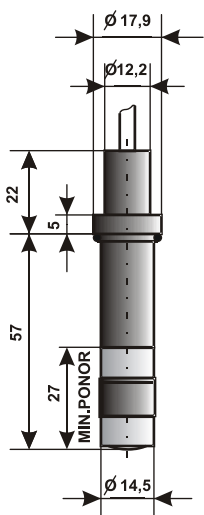

## PROVOZNÍ ČIDLA PRO MĚŘENÍ KYSLÍKU A TEPLOTY

**CSOT 43PS-R  
CSOT 53PS**

**CSOT 43PL-R  
CSOT 53PL**

**CSOT 43S-R  
CSOT 53S**