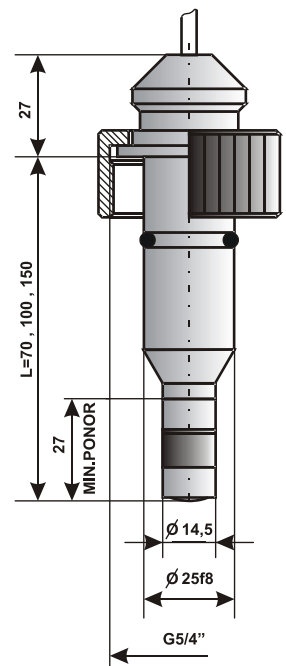

## PROVOZNÍ ČIDLA PRO MĚŘENÍ KYSLÍKU A TEPLOTY

**CSOT 43PS-R  
CSOT 53PS**

**CSOT 43PL-R  
CSOT 53PL**

**CSOT 43S-R  
CSOT 53S**