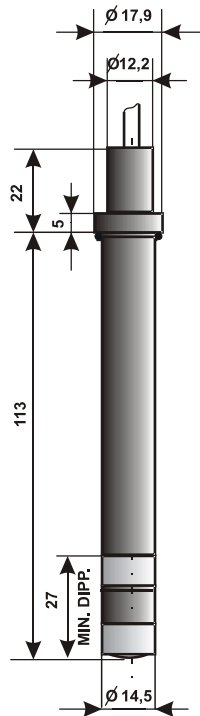

PROCESS OXYGEN SENSORS

**CSOT 43PS-R
CSOT 53PS**

**CSOT 43PL-R
CSOT 53PL**

**CSOT 43S-R
CSOT 53**

DIMENSIONS IN MM