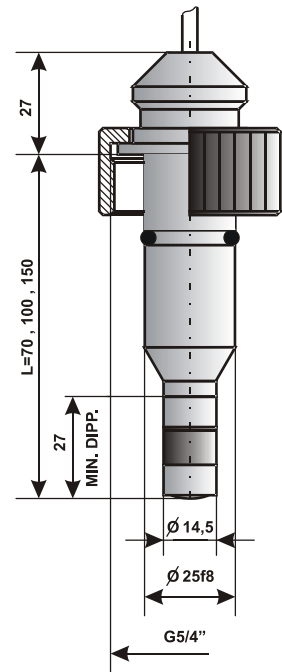

PROCESS OXYGEN SENSORS

**CSOT 43PS-R
CSOT 53PS**

**CSOT 43PL-R
CSOT 53PL**

**CSOT 43S-R
CSOT 53**

DIMENSIONS IN MM