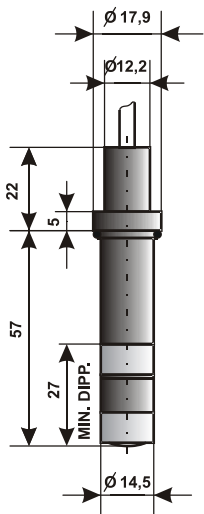

PROCESS OXYGEN SENSORS

**CSOT 43PS-R
CSOT 53PS**

**CSOT 43PL-R
CSOT 53PL**

**CSOT 43S-R
CSOT 53**

DIMENSIONS IN MM