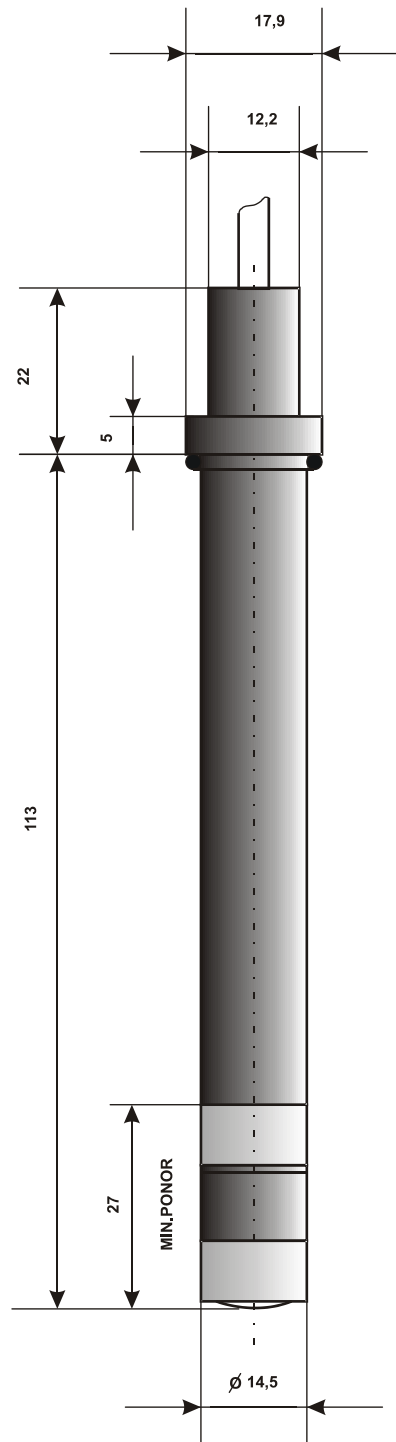

## PROVOZNÍ ČIDLA PRO MĚŘENÍ CHLORDIOXIDU

**CSDT 43PS-R**

**CSDT 43PL-R**