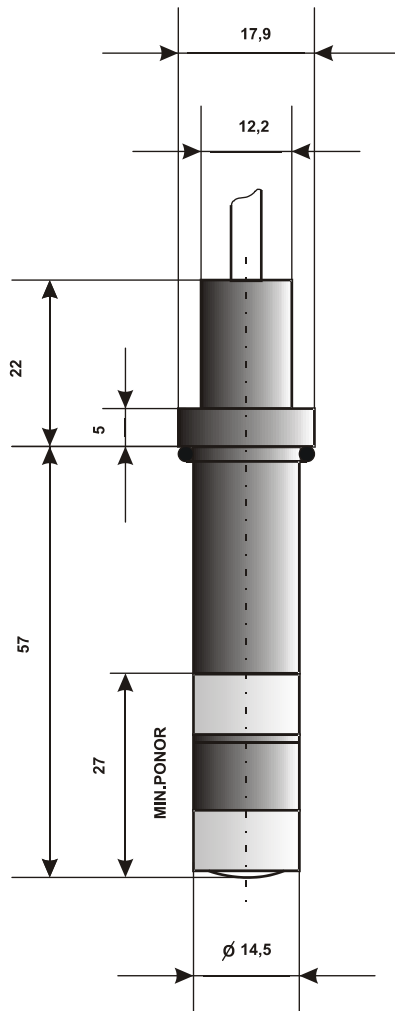

## PROVOZNÍ ČIDLA PRO MĚŘENÍ CHLORDIOXIDU

**CSDT 43PS-R**

**CSDT 43PL-R**