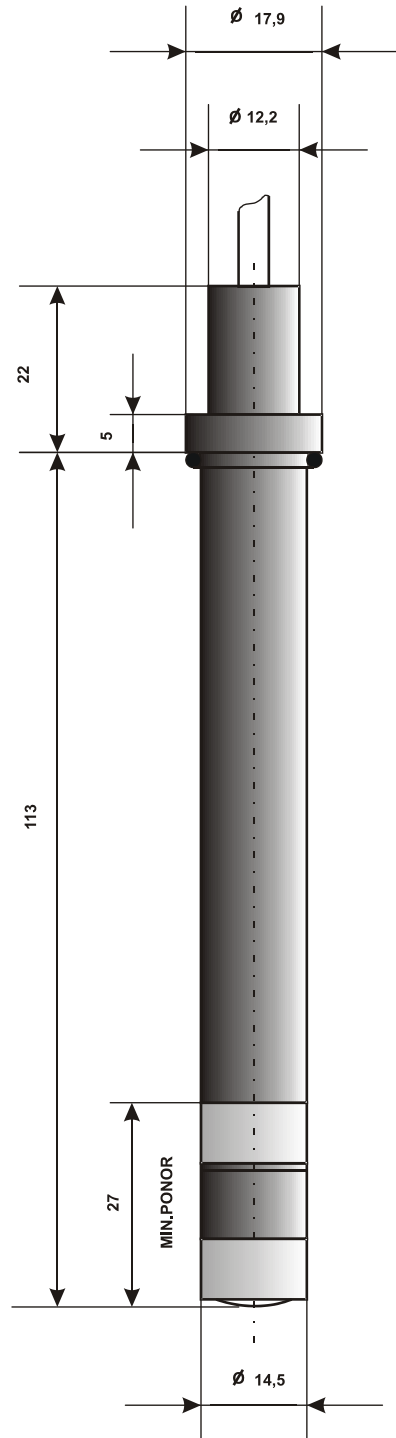

PROVOZNÍ ČIDLA PRO MĚŘENÍ CHLORU

**CSCT 43PS-R
CSUT 43PS-R**

**CSCT 43PL-R
CSUT 43PL-R**