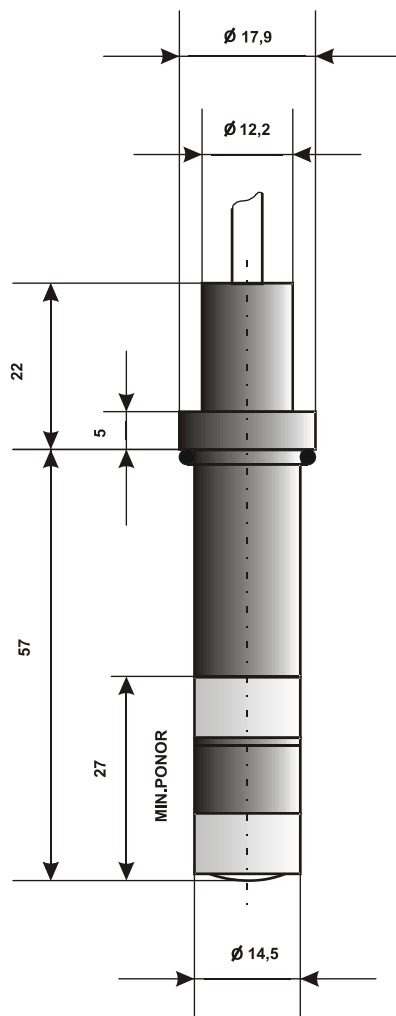

PROVOZNÍ ČIDLA PRO MĚŘENÍ CHLORU

**CSCT 43PS-R
CSUT 43PS-R**

**CSCT 43PL-R
CSUT 43PL-R**